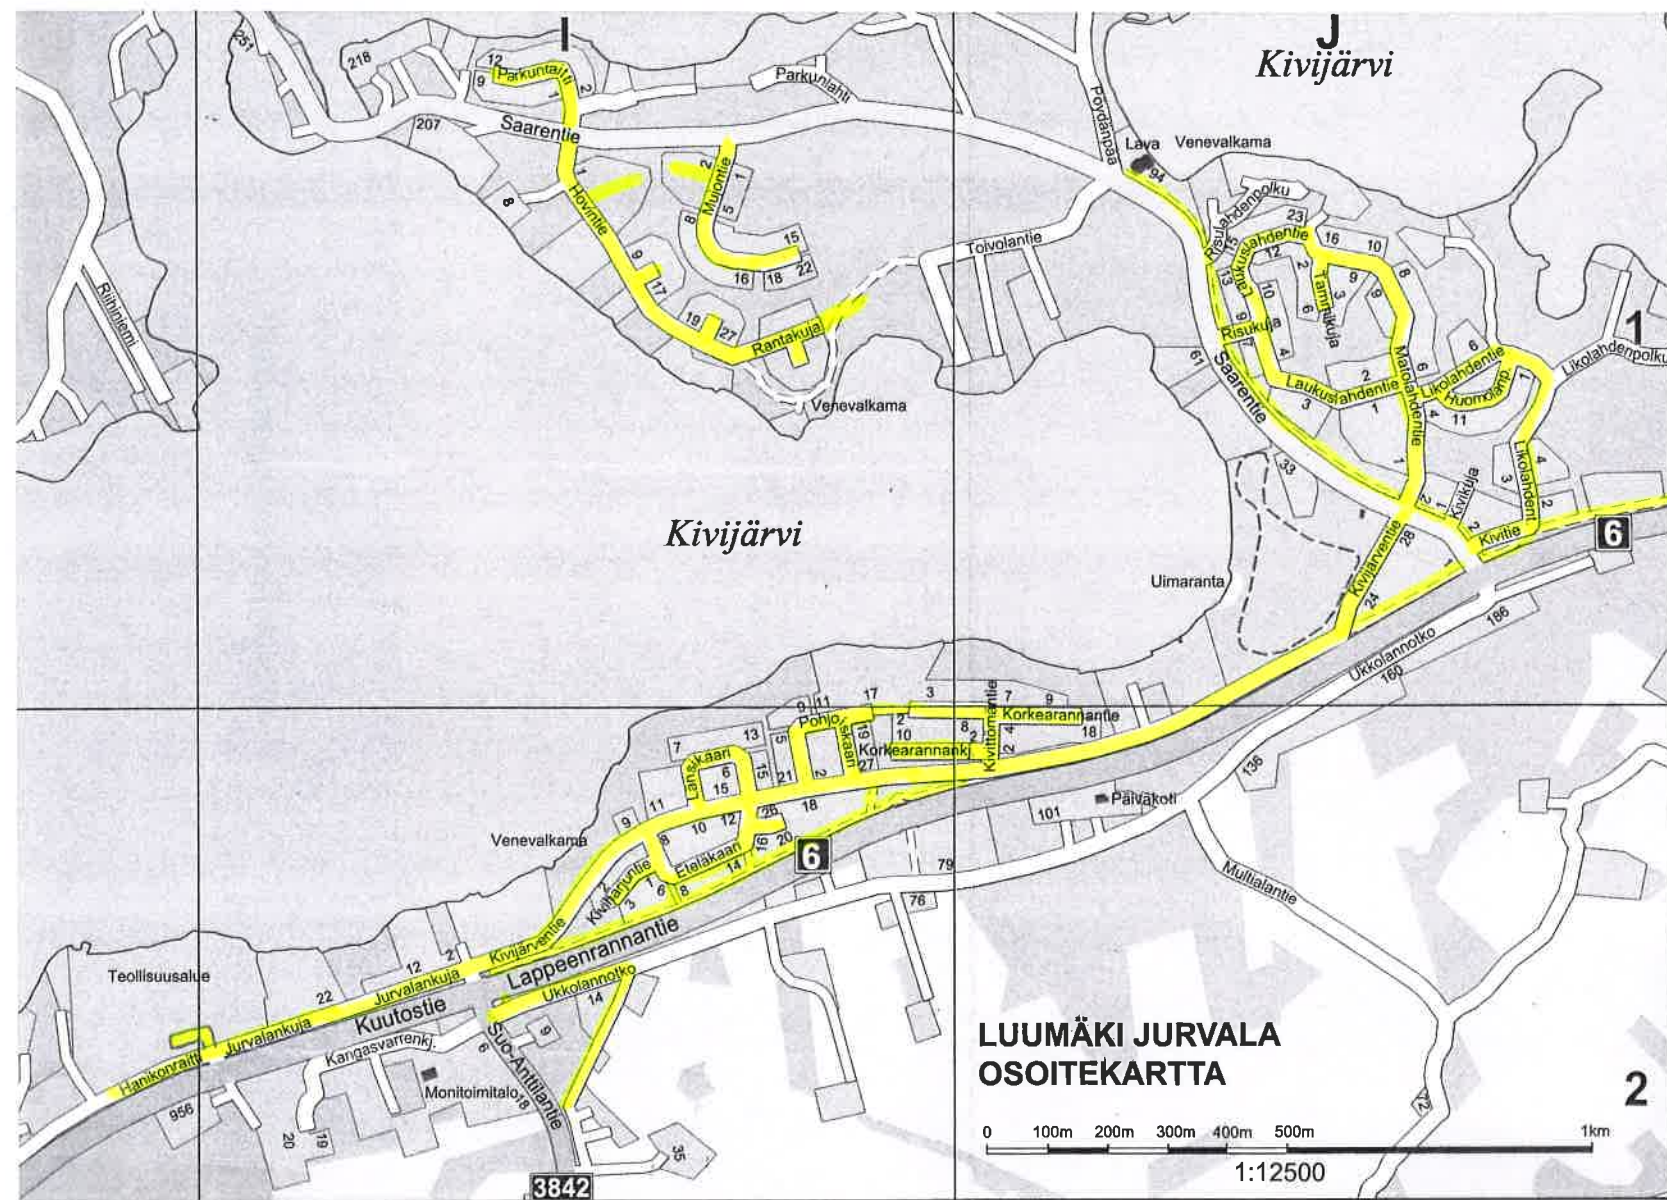

Hiekanpoisto Taavetin alueella.

Hiekanpoisto Jurvalan alueella.

Lisäksi kartan ulkopuolella Pihlajaniemenkatu ja kangasvarren koulun alue, Suoanttilantie 166.