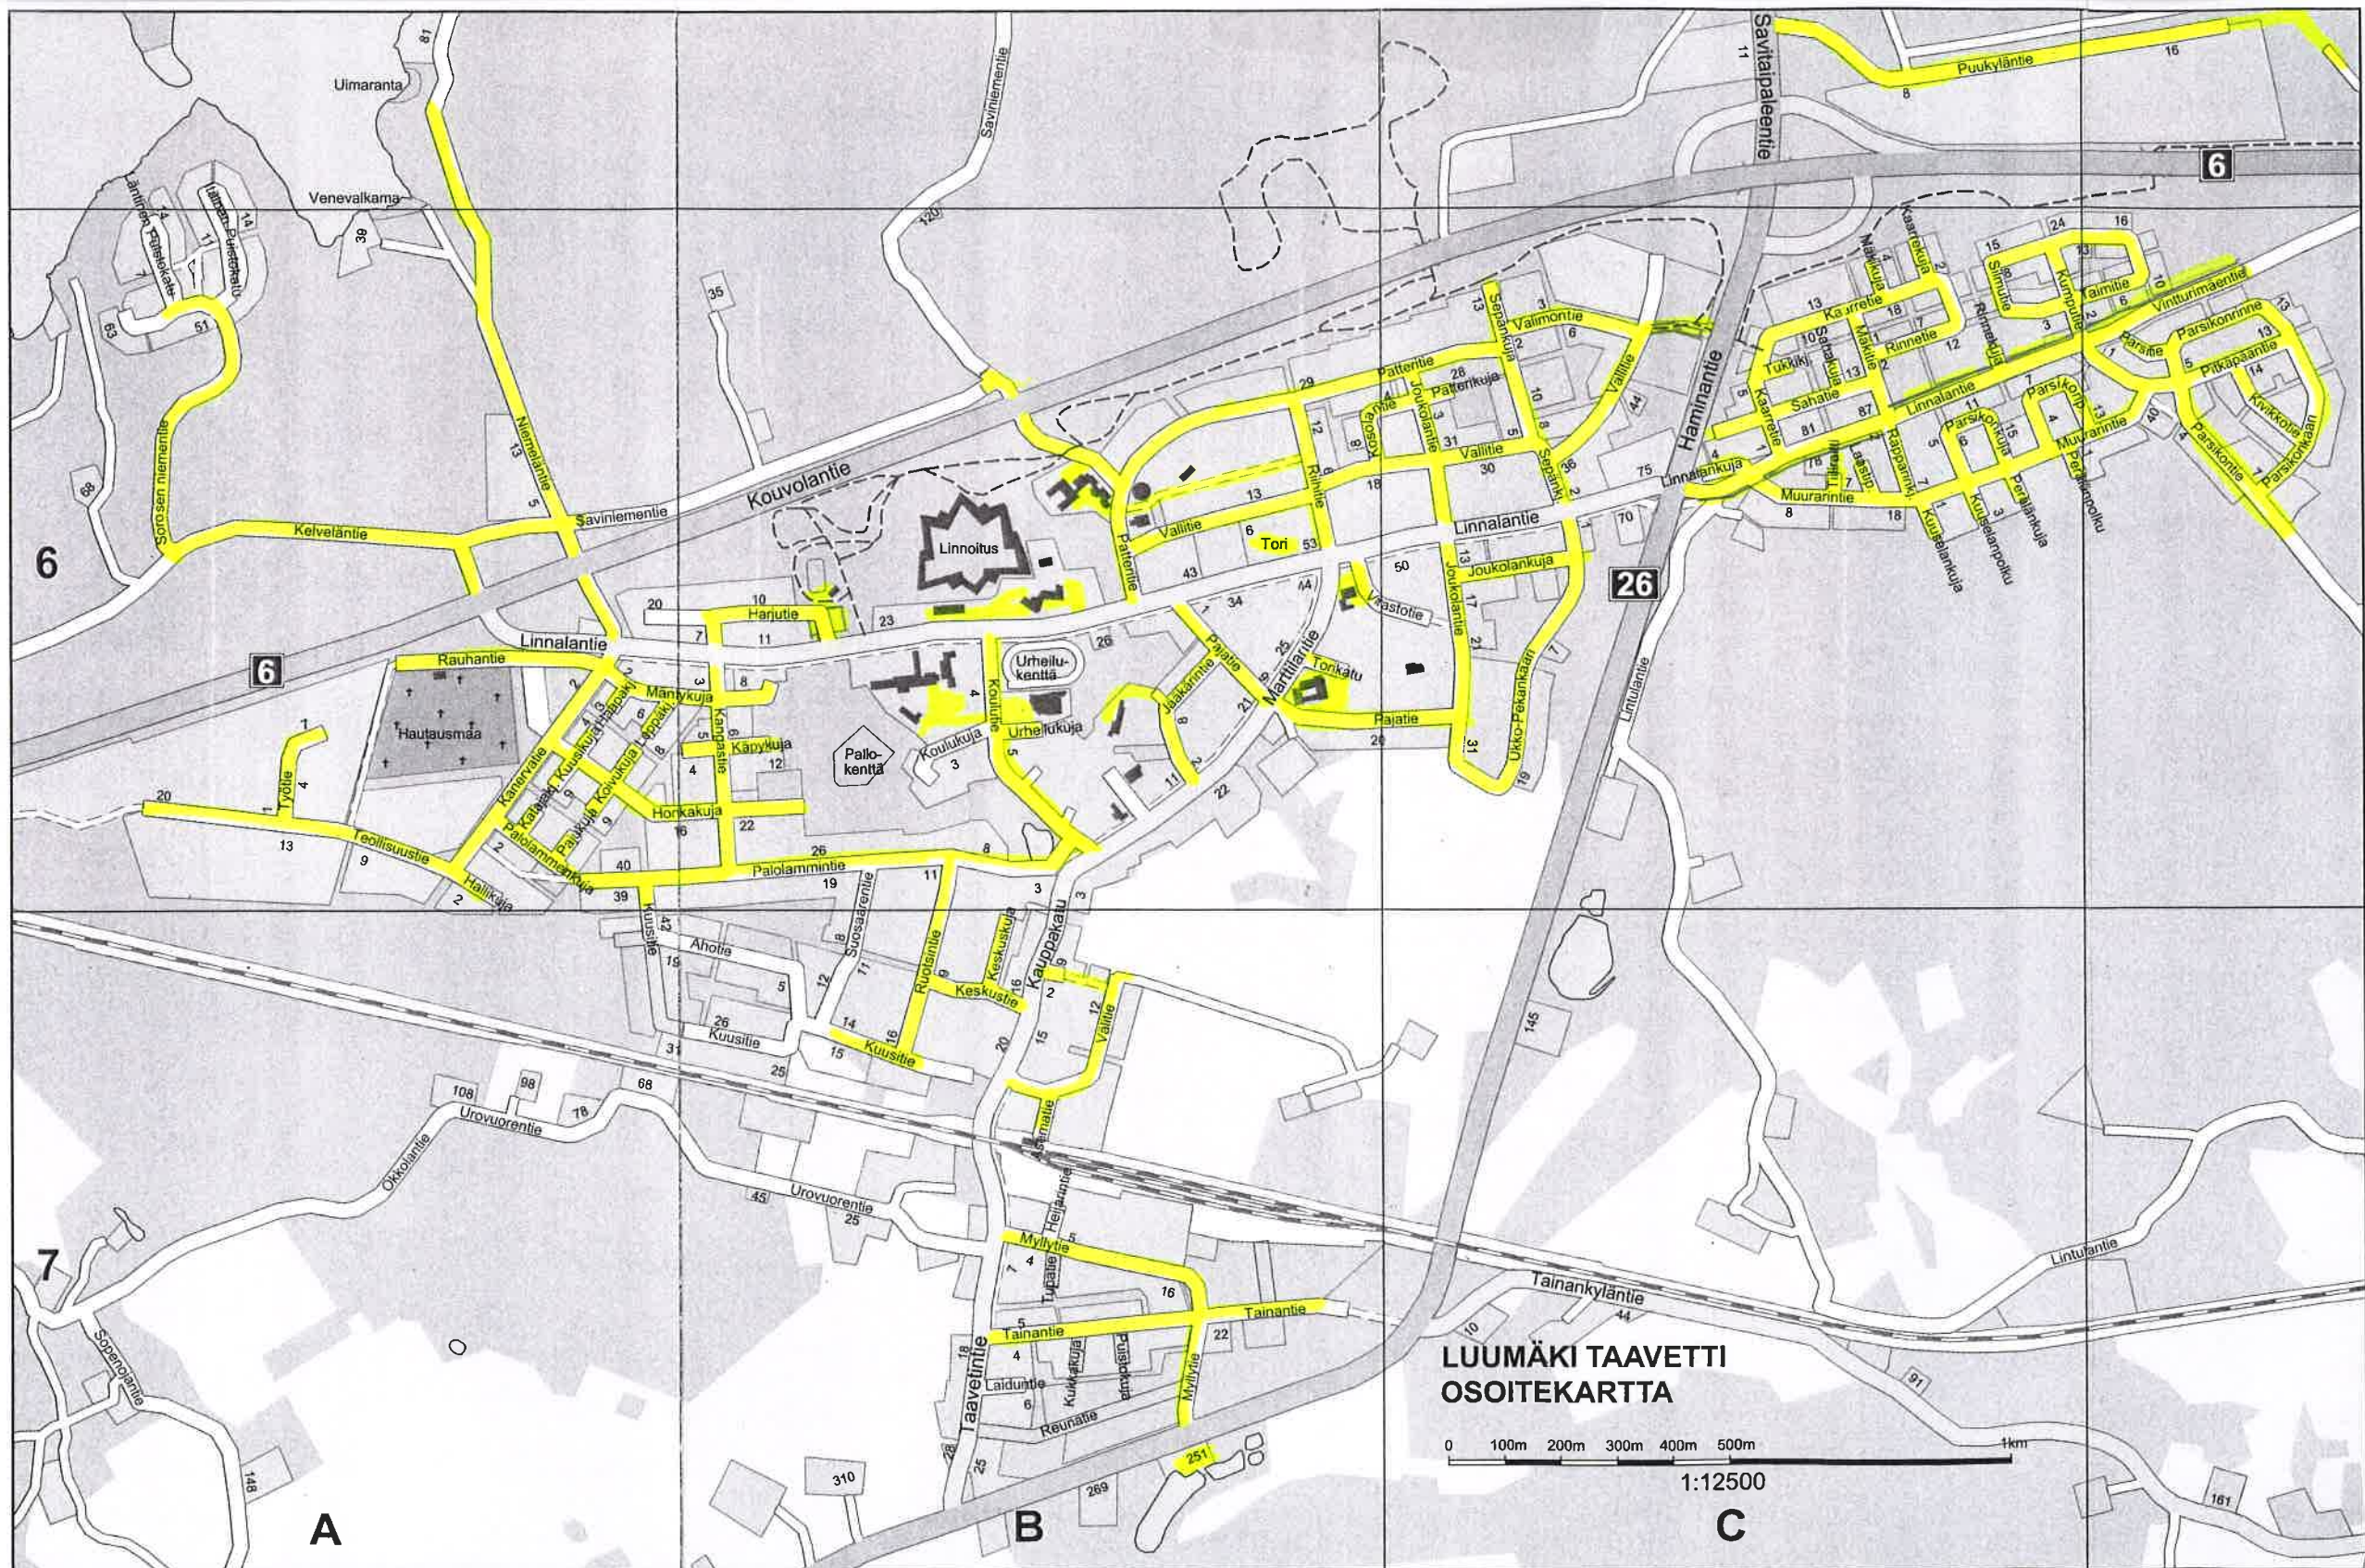

Hiekanpoisto Taavetin alueella.

Hiekanpoisto Jurvalan alueella.

Lisäksi kartan ulkopuolella Pihlajaniemenkatu ja kangasvarren koulun alue, Suoanttilantie 166.