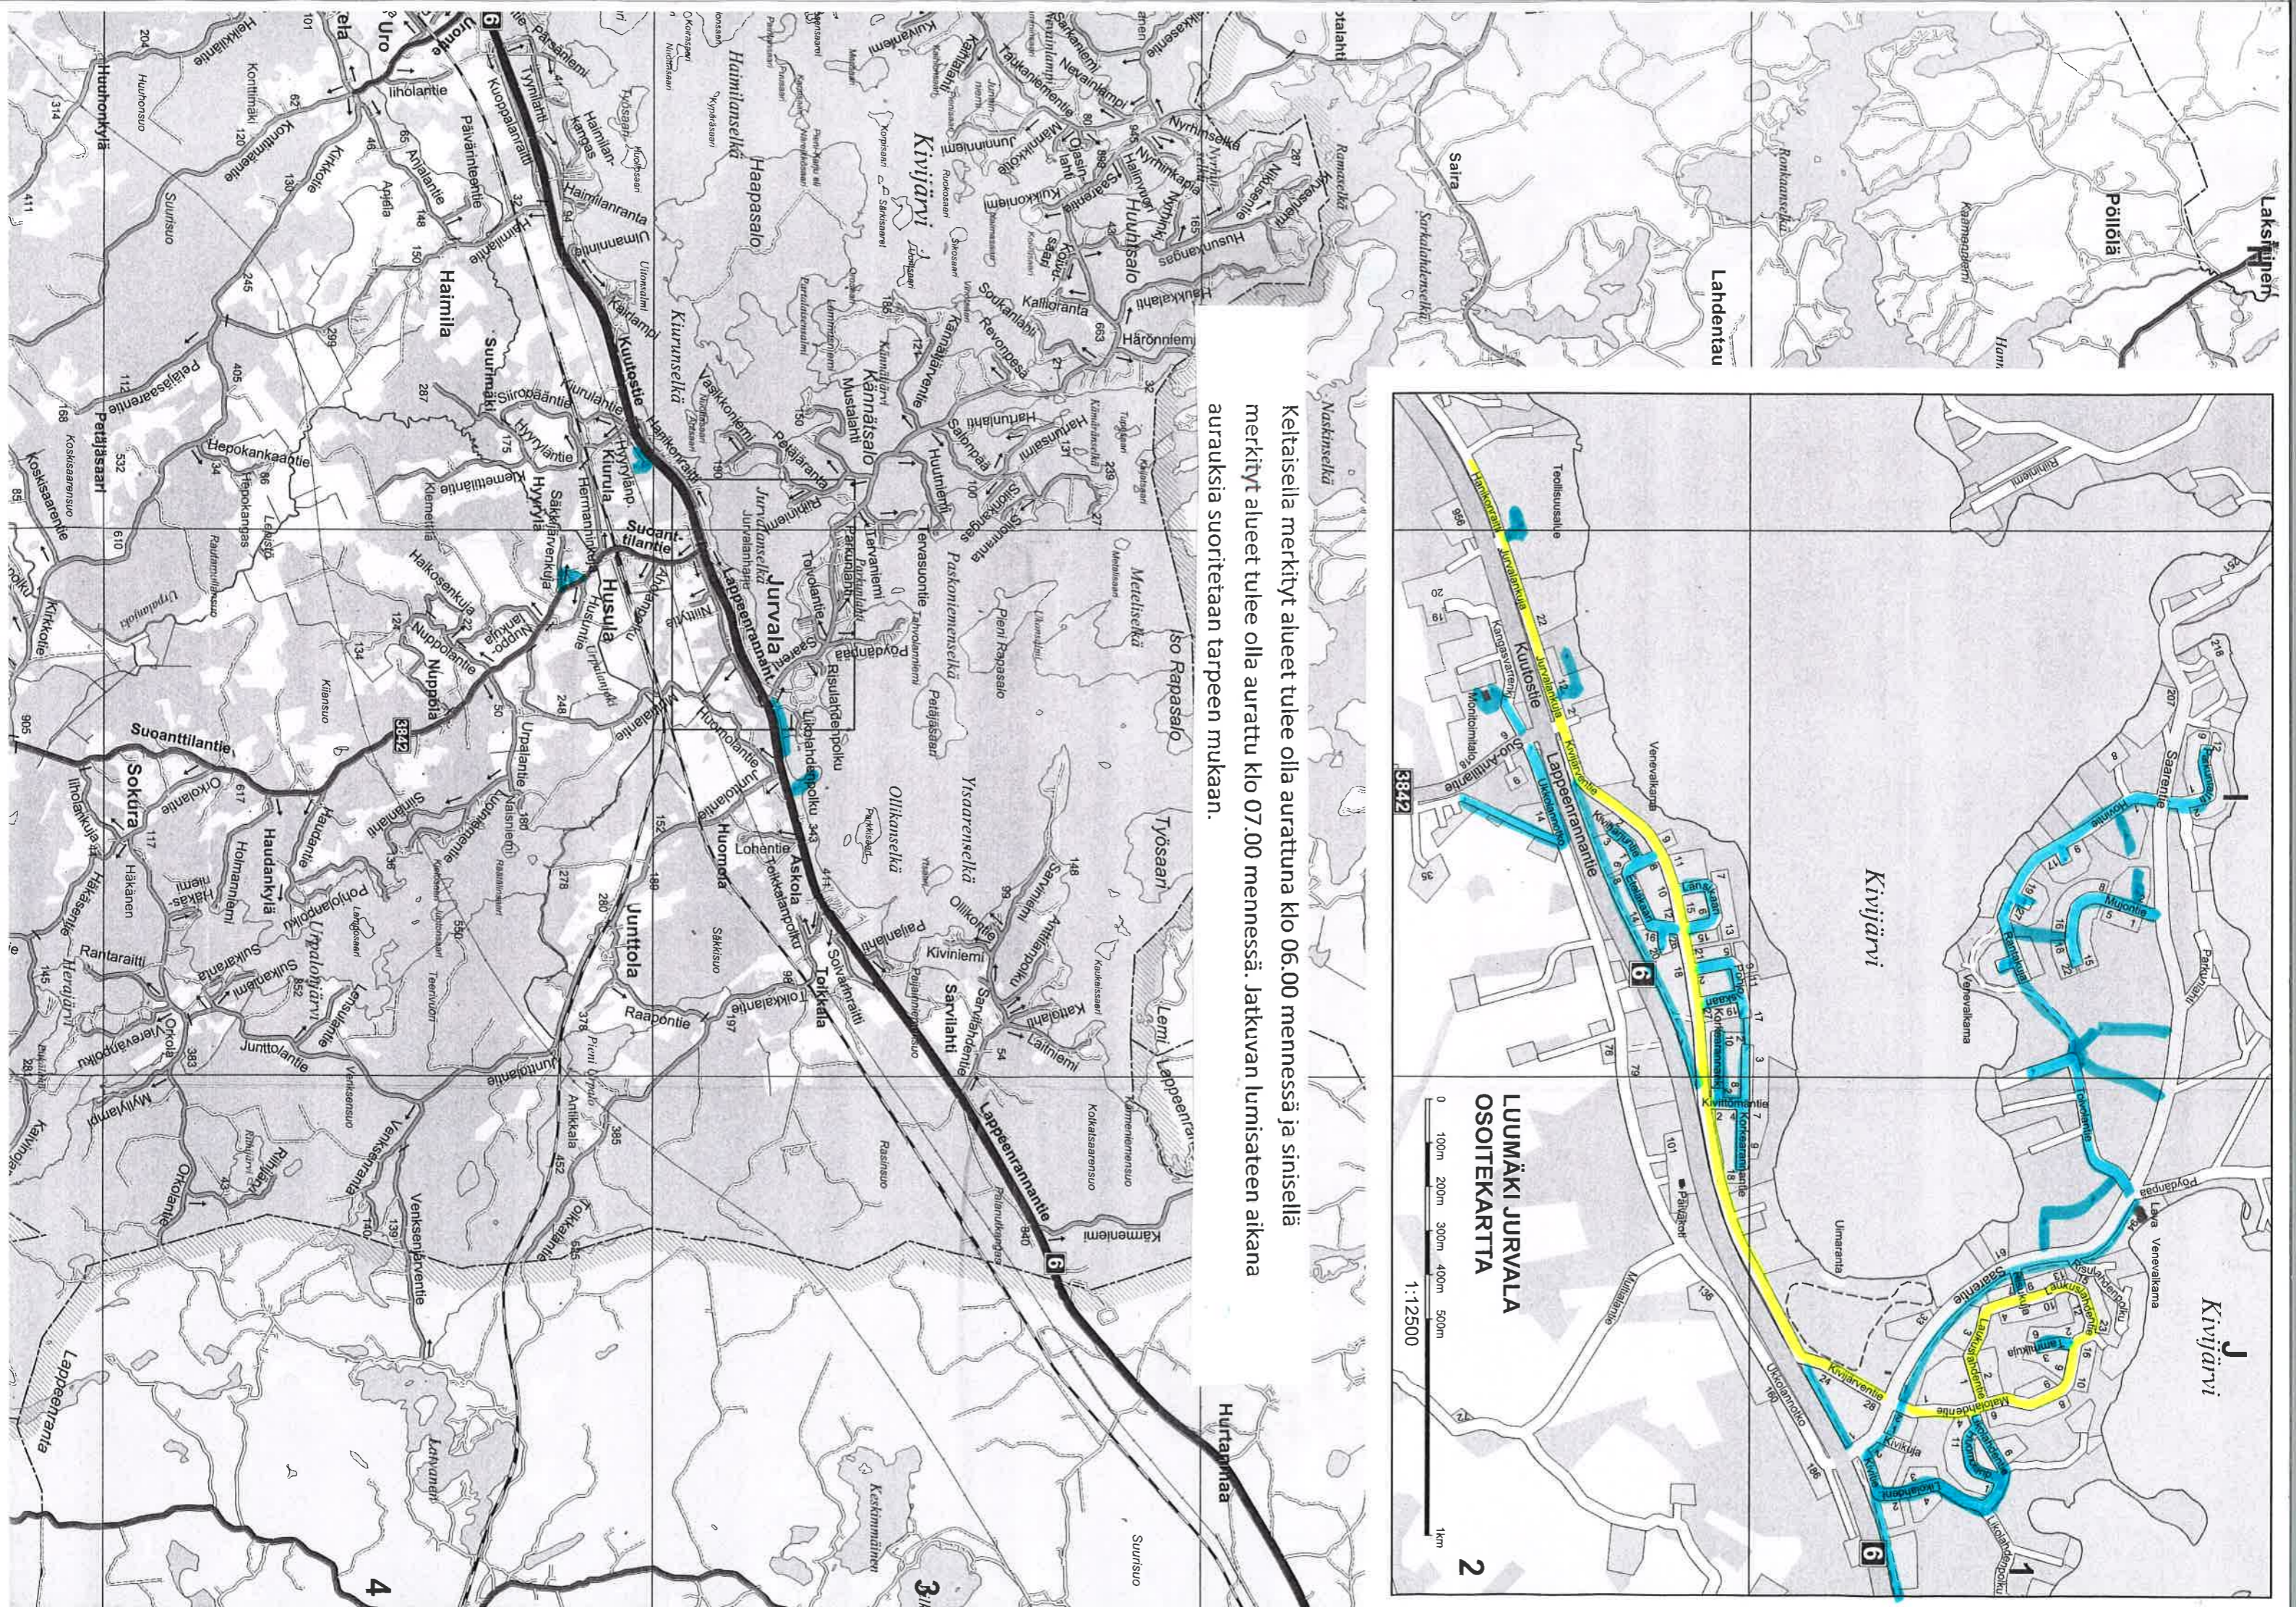

Keltaisella merkityt alueet tulee olla aurattuna klo 06.00 mennessä ja sinisellä merkityt alueet tulee olla aurattuna klo 07.00 mennessä. Jatkuvan lumisateen aikana aurauksia suoritetaan tarpeen mukaan.

Keltaisella merkityt alueet tulee olla aurattuna klo 06.00 mennessä ja sinisellä merkityt alueet tulee olla aurattu klo 07.00 mennessä. Jatkuvan lumisateen aikana aurauksia suoritetaan tarpeen mukaan.