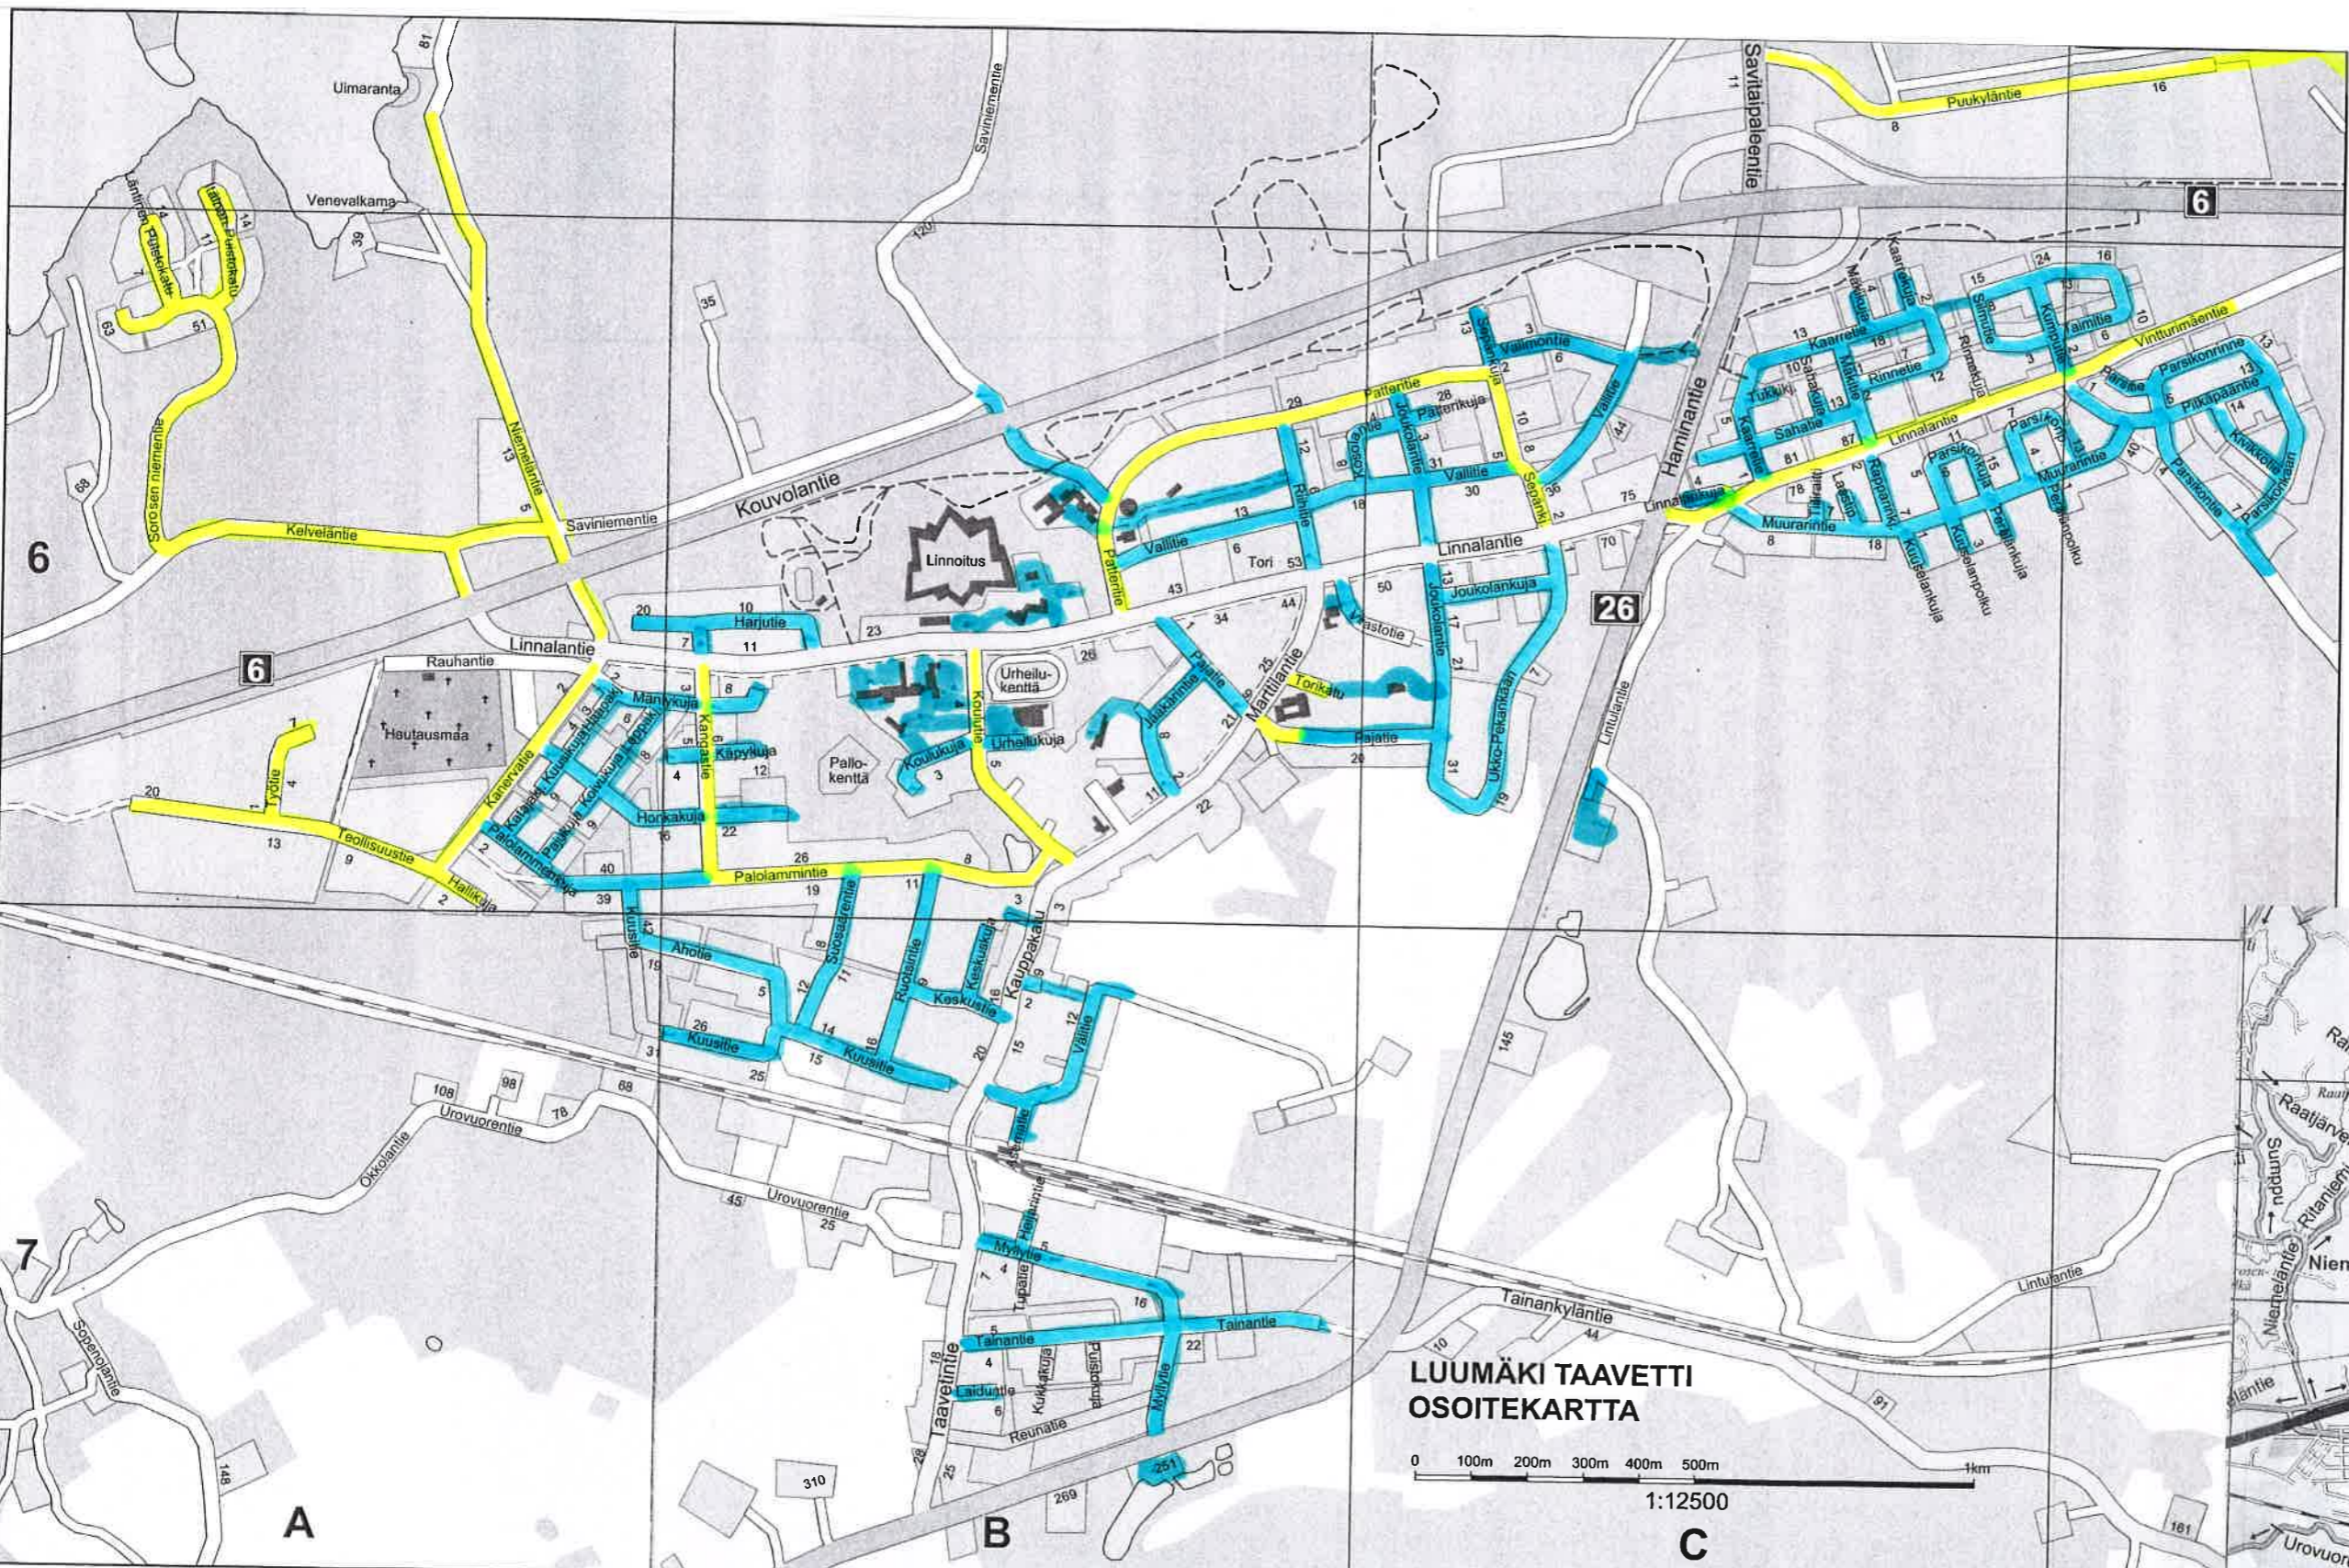

Keltaisella merkityt alueet tulee olla aurattuna klo 06.00 mennessä ja sinisellä merkityt alueet tulee olla aurattuna klo 07.00 mennessä. Jatkuvan lumisateen aikana aurauksia suoritetaan tarpeen mukaan.

Keltaisella merkityt alueet tulee olla aurattuna klo 06.00 mennessä ja sinisellä merkityt alueet tulee olla aurattu klo 07.00 mennessä. Jatkuvan lumisateen aikana aurauksia suoritetaan tarpeen mukaan.