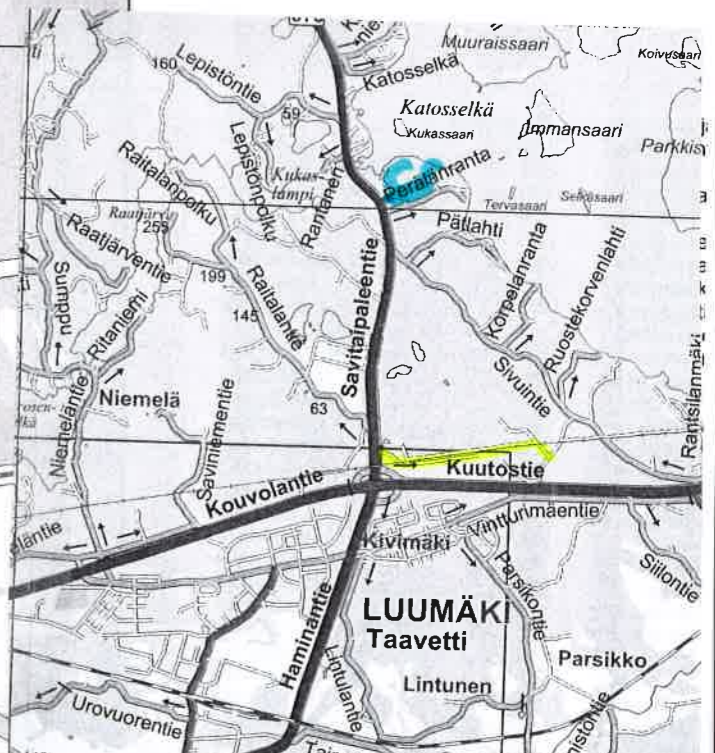

Keltaisella merkityt alueet tulee olla aurattuna klo 06.00 mennessä ja sinisellä merkityt alueet tulee olla aurattuna klo 07.00 mennessä. Jatkuvan lumisateen aikana aurauksia suoritetaan tarpeen mukaan.