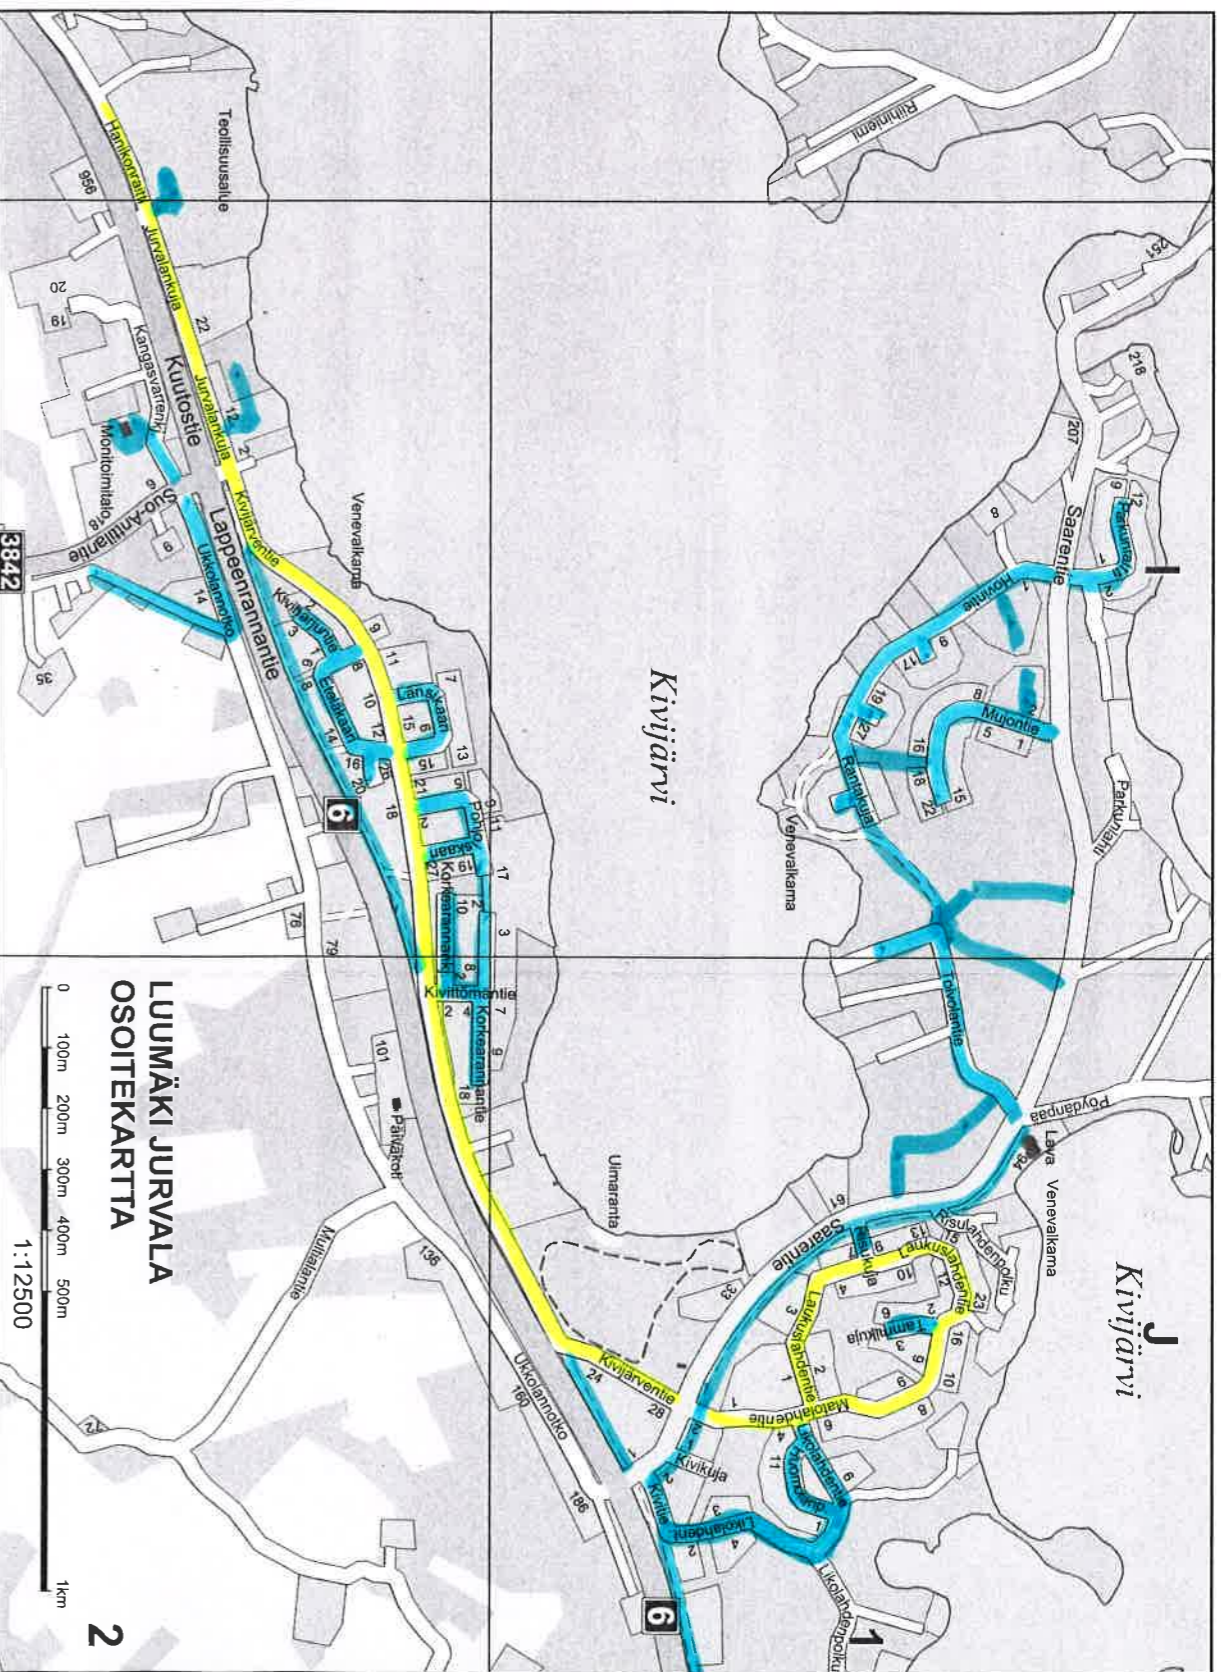

Keltaisella merkityt alueet tulee olla aurattuna klo 06.00 mennessä ja sinisellä merkityt alueet tulee olla aurattuna klo 07.00 mennessä. Jatkuvan lumisateen aikana aurauksia suoritetaan tarpeen mukaan.

Keltaisella merkityt alueet tulee olla aurattuna klo 06.00 mennessä ja sinisellä merkityt alueet tulee olla aurattu klo 07.00 mennessä. Jatkuvan lumisateen aikana aurauksia suoritetaan tarpeen mukaan.